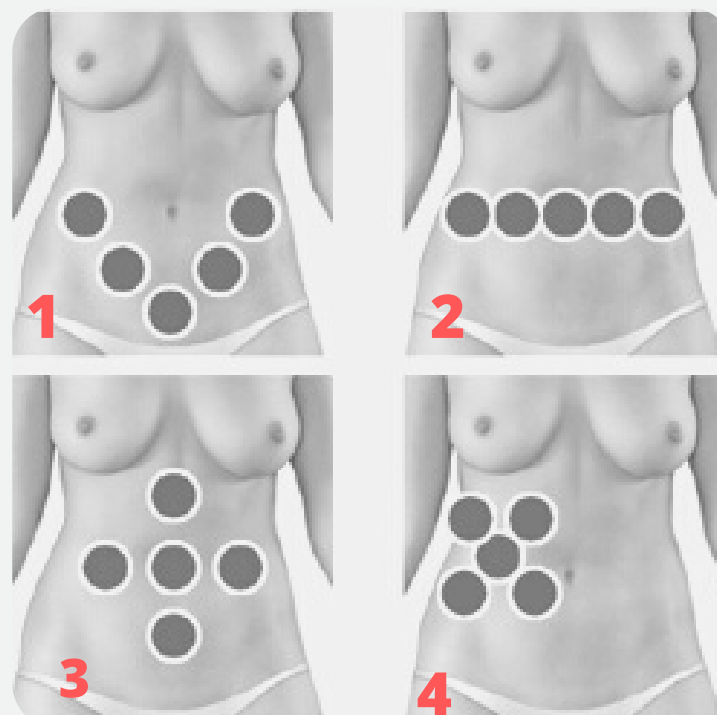

Modo de Empleo

Son necesarios 5 Filtros

Aplicar los 5 Filtros según el protocolo indicado las imágenes:

1. Celulitis Abdomen
2. Flacidez
3. Regeneración muscular
4. Favorecer la eliminación de la grasa en el Hígado